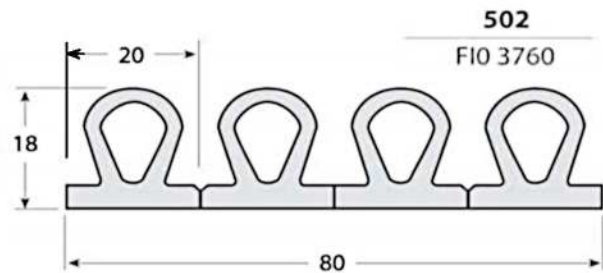

»BURLETE, GASKETS, EMPAQUE, SELLO, GOMA PARA PUERTA ABATIBLE DE REFRIGERACION, CONSERVACION Y CONGELACION MARCA CAFF.

G-67 (E.P.D.M.)

Peso: 230 gr.

Largo: 6 m.

SKU: FIO 6530

CÓDIGO	SKU	MODELO	DESCRIPCIÓN
CF-00611-00	FIO 6530	67-6M	BURLETE FRONTAL EPDM ABAT 20X19MM 6M

Burlete  
25 mts  
Material  
Goma

Sin Tensor

Frontal

67

FIO 3759

CÓDIGO	SKU	MODELO	DESCRIPCIÓN
CF-00612-00	FIO 3759	67-25M	BURLETE FRONTAL EPDM ABAT 20X19MM 25M

Burlete  
4 mts  
Material  
Goma

Sin Tensor

Frontal

502

FIO 3760

CÓDIGO	SKU	MODELO	DESCRIPCIÓN
CF-00613-00	FIO 3760	502-4M	BURLETE FRONTAL EPDM ABT 20X18MM 4M

502 (E.P.D.M.)

Peso: 590 gr.

Largo: 6 m.

SKU: FIO 0520.

CÓDIGO	SKU	MODELO	DESCRIPCIÓN
CF-00614-00	FIO 0520	502-6M	BURLETE FRONTAL EPDM ABAT 20X18MM 6M

V04.23