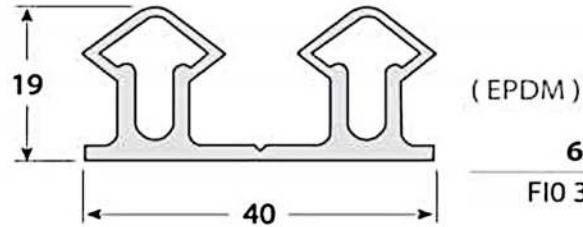

»BURLETE, GASKETS, EMPAQUE, SELLO, GOMA PARA PUERTA ABATIBLE DE REFRIGERACION, CONSERVACION Y CONGELACION MARCA CAFF.

G-67 (E.P.D.M.)

Peso: 230 gr.

Largo: 6 m.

SKU: FIO 6530

CÓDIGO	SKU	MODELO	DESCRIPCIÓN
CF-00611-00	FIO 6530	67-6M	BURLETE FRONTAL EPDM ABAT 20X19MM 6M

Burlete  
25 mts  
Material  
Goma

Sin Tensor

Frontal

67

FIO 3759

CÓDIGO	SKU	MODELO	DESCRIPCIÓN
CF-00612-00	FIO 3759	67-25M	BURLETE FRONTAL EPDM ABAT 20X19MM 25M

Burlete  
4 mts  
Material  
Goma

Sin Tensor

Frontal

502

FIO 3760

CÓDIGO	SKU	MODELO	DESCRIPCIÓN
CF-00613-00	FIO 3760	502-4M	BURLETE FRONTAL EPDM ABT 20X18MM 4M

502 (E.P.D.M.)

Peso: 590 gr.

Largo: 6 m.

SKU: FIO 0520.

CÓDIGO	SKU	MODELO	DESCRIPCIÓN
CF-00614-00	FIO 0520	502-6M	BURLETE FRONTAL EPDM ABAT 20X18MM 6M

V04.23