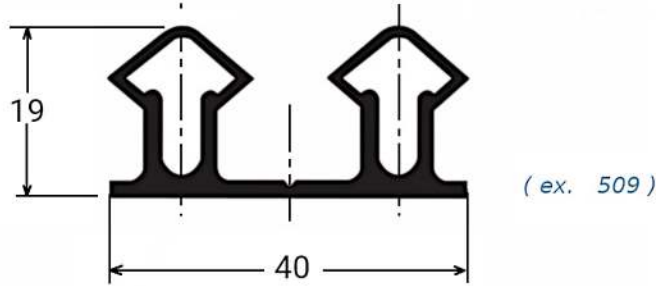

»BURLETE, GASKETS, EMPAQUE, SELLO, GOMA PARA PUERTA ABATIBLE DE REFRIGERACION, CONSERVACION Y CONGELACION MARCA CAFF.

G-67 (E.P.D.M.)

Peso: 230 gr.

Largo: 6 m.

SKU: FIO 6530

CÓDIGO	SKU	MODELO	DESCRIPCIÓN
CF-00611-00	FIO 6530	67-6M	BURLETE FRONTAL EPDM ABAT 20X19MM 6M

Burlete  
25 mts  
Material  
Goma

Sin Tensor

Frontal

67

FIO 3759

CÓDIGO	SKU	MODELO	DESCRIPCIÓN
CF-00612-00	FIO 3759	67-25M	BURLETE FRONTAL EPDM ABAT 20X19MM 25M

Burlete  
4 mts  
Material  
Goma

Sin Tensor