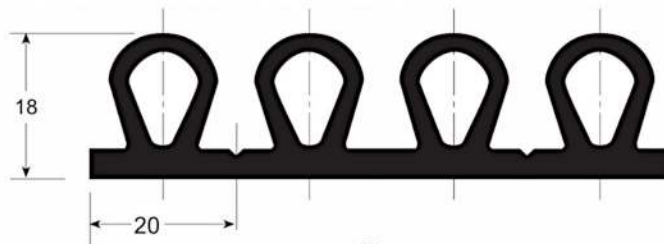

»BURLETE, GASKETS, EMPAQUE, SELLO, GOMA PARA PUERTA ABATIBLE DE REFRIGERACION, CONSERVACION Y CONGELACION MARCA CAFF.

G-67 (E.P.D.M.)

Peso: 230 gr.

Largo: 6 m.

SKU: FIO 6530

CÓDIGO	SKU	MODELO	DESCRIPCIÓN
CF-00611-00	FIO 6530	67-6M	BURLETE FRONTAL EPDM ABAT 20X19MM 6M

Burlete  
25 mts  
Material  
Goma

Sin Tensor

Frontal

67

FIO 3759

CÓDIGO	SKU	MODELO	DESCRIPCIÓN
CF-00612-00	FIO 3759	67-25M	BURLETE FRONTAL EPDM ABAT 20X19MM 25M

Burlete  
4 mts  
Material  
Goma

Sin Tensor

Frontal

502

FIO 3760

CÓDIGO	SKU	MODELO	DESCRIPCIÓN
CF-00613-00	FIO 3760	502-4M	BURLETE FRONTAL EPDM ABT 20X18MM 4M

502 (E.P.D.M.)

Peso: 590 gr.

Largo: 6 m.

SKU: FIO 0520.

CÓDIGO	SKU	MODELO	DESCRIPCIÓN
CF-00614-00	FIO 0520	502-6M	BURLETE FRONTAL EPDM ABAT 20X18MM 6M

V04.23